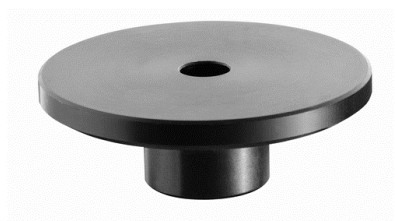

CEHUI

Douille de plateau pour portable; ouverture supérieure pour ARTEU; partie inférieure avec cône et filetage intérieur de 3/8" pour COMBITUBE
Hauteur 48 mm

ARTIE

Exemple d'utilisation de CEHUI

Table pour ordinateurs portables:

- Plaque support CESRA
- Plaque de poids supplémentaire CESRU
- COMBITUBE CONRO 80 cm
- Adaptateur CEHUI
- Plateau pour portable ARTEU

CESTA

Plaque de finition pour COMBITUBE, écrou papillon 3/8" inclu
Diamètre 79 mm
Hauteur 28 mm

Exemple d'utilisation avec CESTA

A gauche: Détail du montage

A droite: Pied pour lampes

- Plaque support CESRA
- COMBITUBE COKRO 40 cm
- Plaque de finition CESTA

COTMA

COMBITUBE

Partie supérieure: fixation conique avec filetage 3/8"
Partie inférieure: fixation conique intérieure avec filetage 3/8"
Longueur sans cône extérieur 60 mm

COTWE

COMBITUBE

Partie supérieure et inférieure : fixation conique intérieure avec filetage 3/8"
Longueur 60 mm