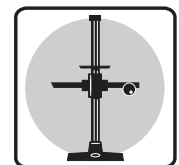

FOBA Säulenstative – ein weltweiter Begriff für höchste Qualität, individuellem Einsatz, vollständiger Modularität. Von Profis für Profis.

DSS-ALPHA AROB

Für schwere Fachkameras und Sensoren,
bzw. für grosse Höhen

FOBA®
STUDIO-TECHNOLOGY

FOBA STUDIO STANDS, TRIPODS
FOBA STATIVE
FOBA PIEDS À COLONNE, TRÉPIEDS

Made in Switzerland – Made by FOBA

Informationen über das FOBA
Produktsortiment finden Sie unter
www.foba.ch – info@foba.ch