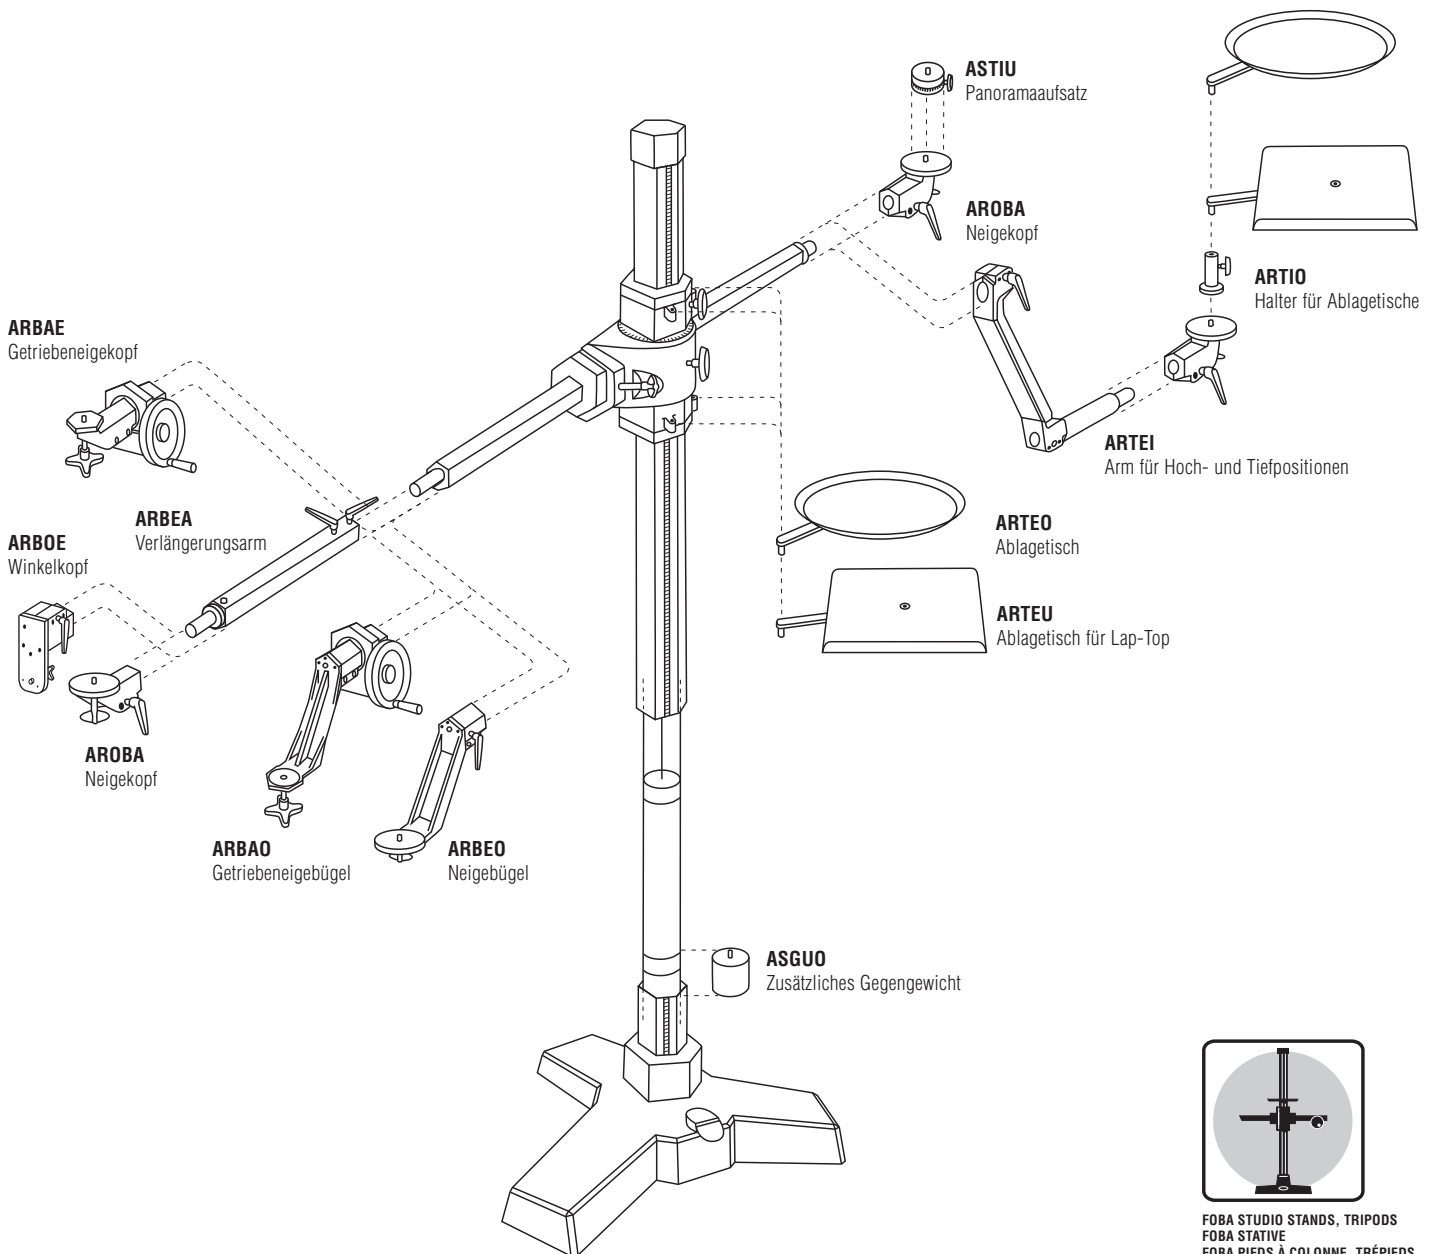

FOBA Säulenstative – ein weltweiter Begriff für höchste Qualität, individuellem Einsatz, vollständiger Modularität. Von Profis für Profis.

DSS-ALPHA AROB

Für schwere Fachkameras und Sensoren,
bzw. für grosse Höhen

FOBA[®]
STUDIO-TECHNOLOGY

FOBA STUDIO STANDS, TRIPODS
FOBA STATIVE
FOBA PIEDS À COLONNE, TRÉPIEDS

Made in Switzerland – Made by FOBA

Informationen über das FOBA
Produktsortiment finden Sie unter
www.foba.ch – info@foba.ch